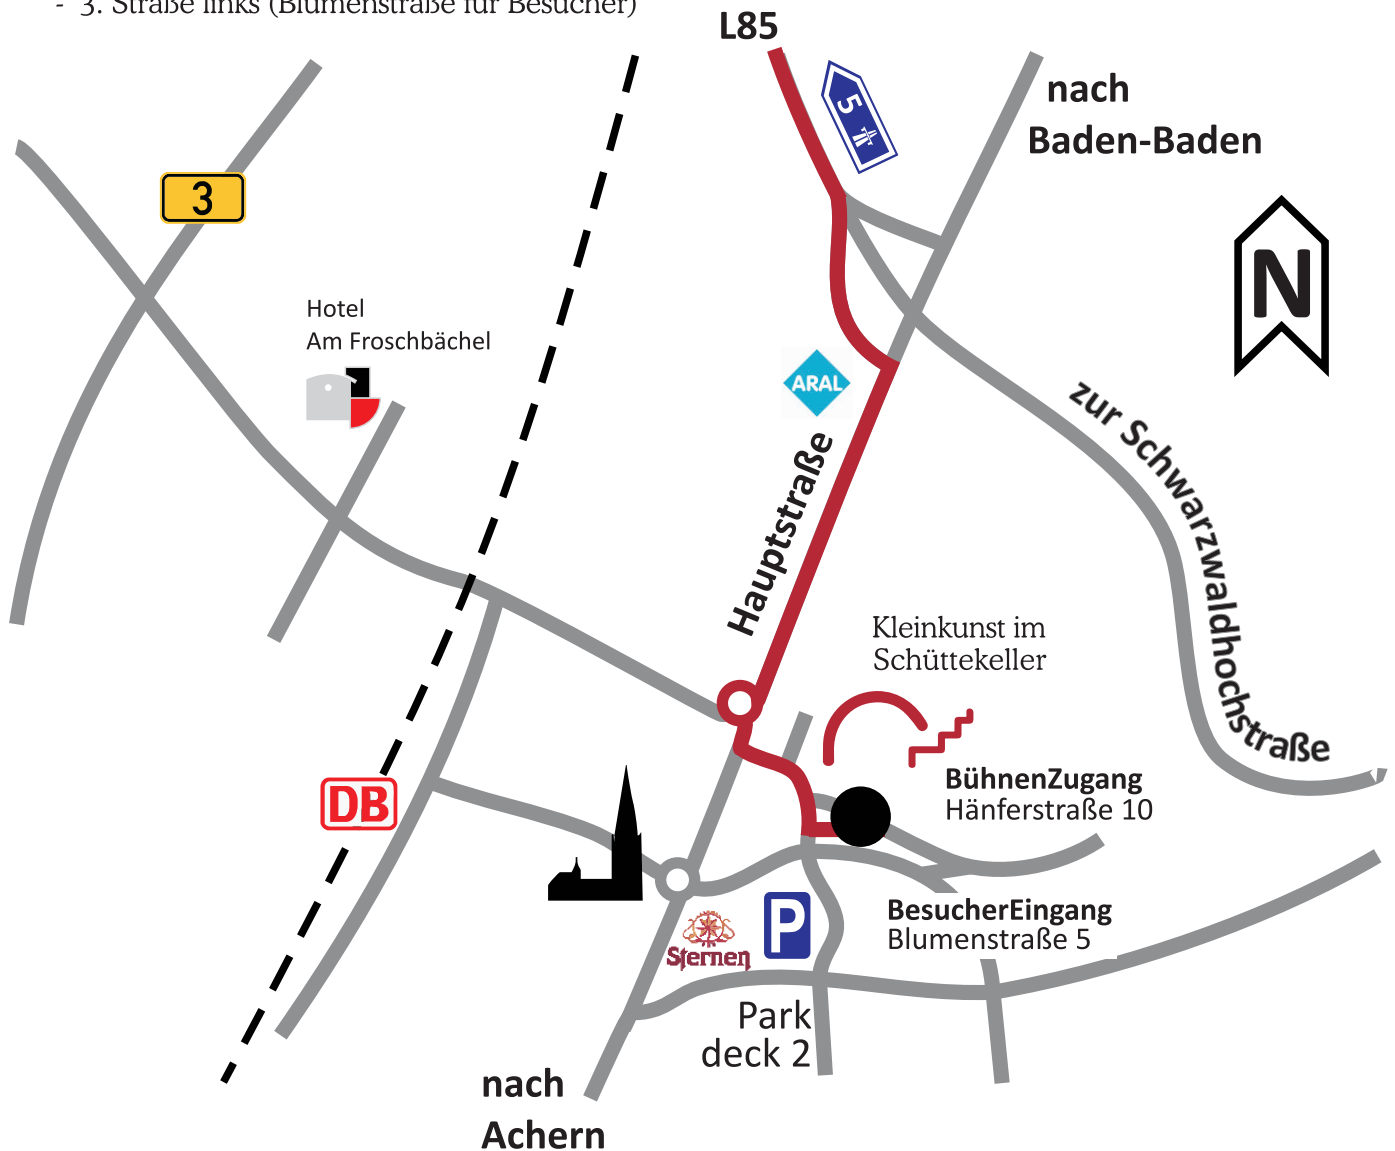

Schüttekeller-Anfahrtsskizze in Bühl/Baden

Autobahn A5 Karlsruhe-Basel

- Abfahrt Bühl Nr. 52
- Richtung Bühl auf der L85
- Abfahrt nach der Bahnüberführung
- Richtung Bühl
- Im Kreisel 3. Ausfahrt
- Sofort links abbiegen in die Grabenstraße
- 2. Straße links (Hänferstraße für Künstler) oder
- 3. Straße links (Blumenstraße für Besucher)