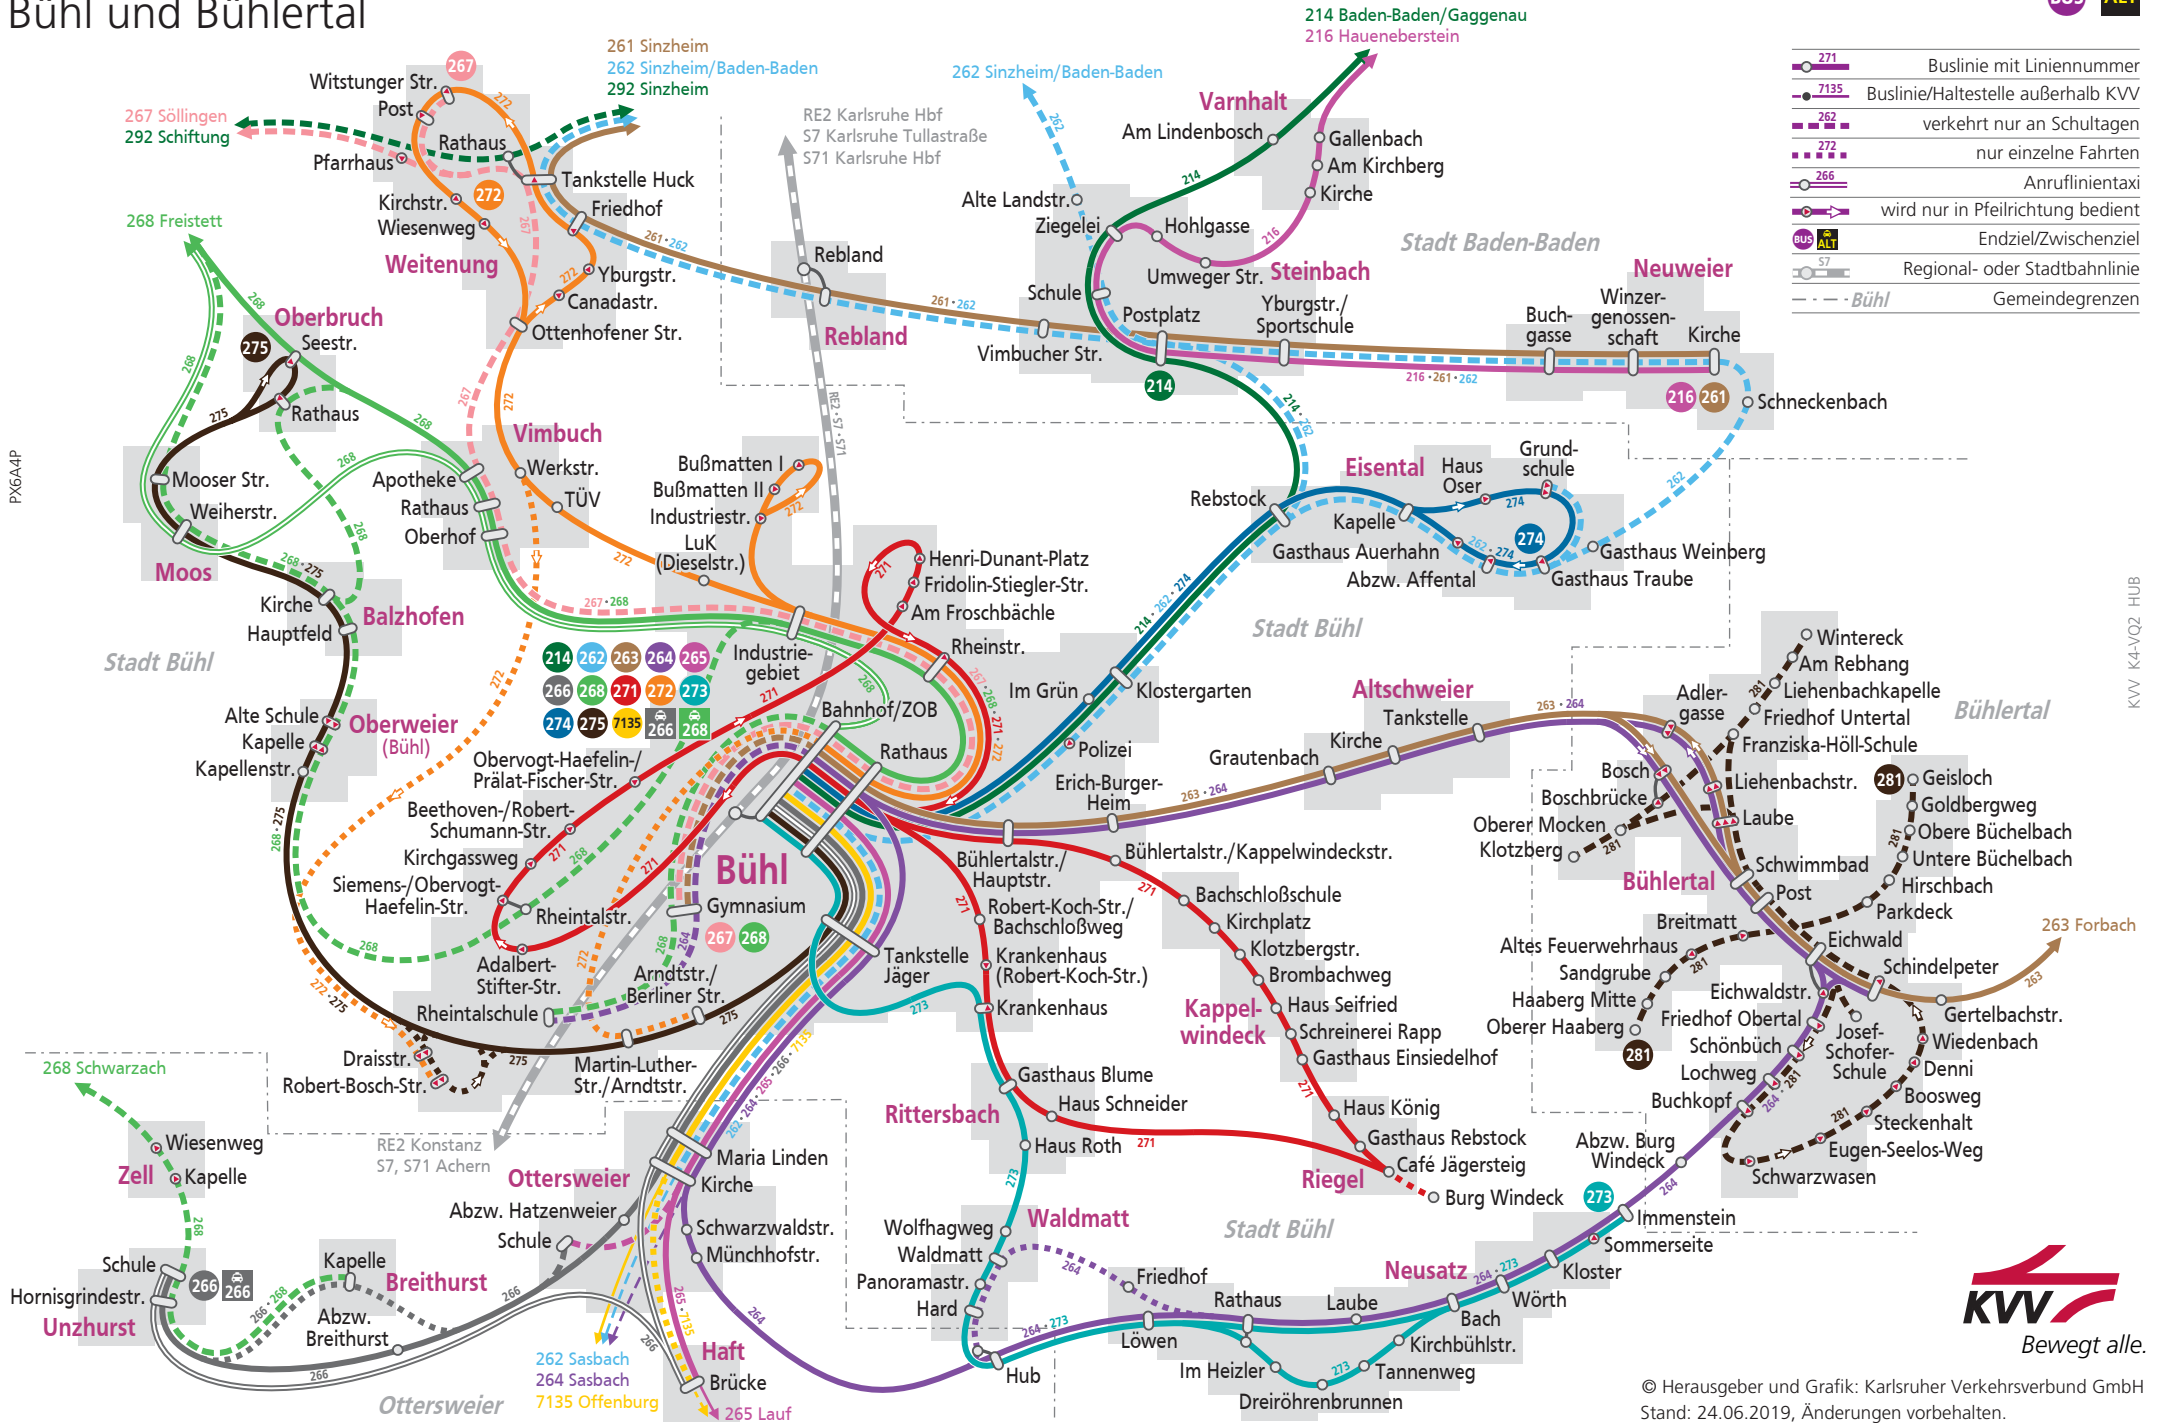

Liniennetzplan Busnetz Bühl und Bühlertal

Gültig ab 09. Juni 2019

PXGA4P

KVV K4-VQ2 HUB

- 271 Buslinie mit Liniennummer
- 7135 Buslinie/Haltestelle außerhalb KVV
- 272 verkehrt nur an Schultagen
- 273 nur einzelne Fahrten
- 266 Anrufliniertaxi
- 267 wird nur in Pfeilrichtung bedient
- Endziel/Zwischenziel
- Regional- oder Stadtbahnlinie
- - - Bühl Gemeindegrenzen

© Herausgeber und Grafik: Karlsruher Verkehrsverbund GmbH
Stand: 24.06.2019, Änderungen vorbehalten.