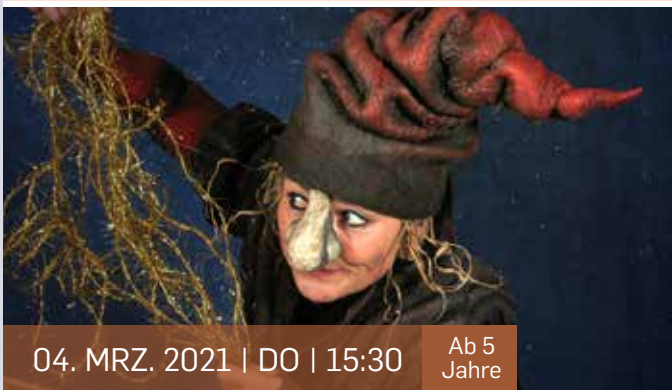

12. NOV. 2020 | DO | 15:30 Ab 4 Jahre

OH WIE SCHÖN IST PANAMA

Von Janosch

Der kleine Tiger und der kleine Bär leben glücklich gemeinsam. Der Bär angelt Fische, der Tiger findet Pilze, schält Kartoffeln. Aber eines Tages fischt der Bär eine Kiste mit der Aufschrift „Panama“...

Ein Produktion des Theaters Poetenpack, Potsdamm

ERWACHSENE 15,00 € | KINDER 10,00 €

04. MRZ. 2021 | DO | 15:30 Ab 5 Jahre

RUMPELSTILZCHEN

nach den Brüdern Grimm

Was? Stroh zu Gold spinnen, geht doch gar nicht! Das haben wohl alle gedacht. Doch da kommt das sonderbare Männchen und schnurr, schnurr, schnurr spinnt es vor unseren Augen gelbes Stroh zu reinem Gold.

15. OKT. 2020 | DO | 15:30

Ab 7
Jahre

DIE SCHULE DER MAGISCHEN TIERE

Nach der Erzählung von Margit Auer

Ida fühlt sich an ihrer neuen Schule gar nicht wohl obwohl sie sich doch zu Beginn so bemüht hat. Es scheint als würde sie nirgendwo dazugehören. Doch zum Glück birgt die Wintersteinschule ein Geheimnis!

Eine Produktion des Junges Theater Bonn

ERWACHSENE 11,00 € | KINDER 7,00 €

10. JAN. 2021 | SO | 15:00

Ab 4
Jahre

BIBI BLOCKSBERG – ALLES WIE VERHEXT

Musical von Marcell Gödde - Musik: Martin de Vries

Jeder kennt das: es gibt Tage, an denen einfach alles schief-läuft. Das fängt morgens schon beim Aufstehen mit dem falschen Fuß an und zieht sich über den ganzen Tag. Dann ist einfach „Alles wie verhext!“. Einen solchen Tag hat auch die kleine, freche Hexe Bibi Blocksberg erwischt.